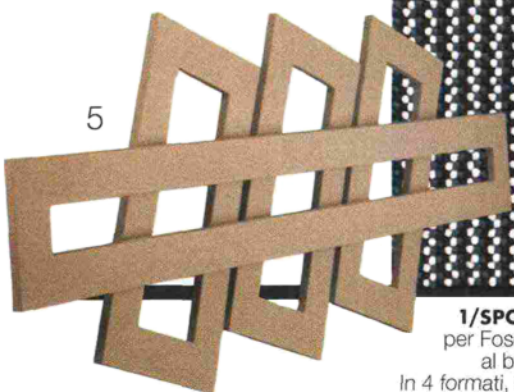

DESIGNBOOK

FORME ORGANICHE  
E SCULTOREE PER LA STANZA  
DEDICATA AL BENESSERE.  
ACCOGLIENTE, CON PIGLIO MODERNO

**1/SPOKES** Leggera, realizzata in filo metallico verniciato la lampada di García Jiménez-Cumini per Foscarini. Anche in bianco, cm 33x70,5h e 52,5x52h. **2/SPAZIO** In 9 tonalità, dall'antracite al bianco, la piastrella di Casalgrande Padana ispirata alla matericità delle superfici in resina. In 4 formati, € 40 mq. **3/FUJI** Di Emo Design per Scarabeo il lavabo in ceramica dalle linee morbide, con particolare piatto tondo che nasconde lo scarico. Cm 50x40x15h, € 323. **4/SWEET STEAM SMART** È una mini Spa domestica la cabina di C. Mino per Starpool, con doccia, bagno di vapore e vano a specchio scorrevole che nasconde i sistemi tecnici. Da € 22.000. **5/CROSS-R3** Scultoreo e funzionale il radiatore/scaldasalviette di L. Brembilla per Brem. Cm 168x71h, € 1.610. **6/IGGSJÓN** Di Ikea il tappetino in microfibra extrasoffice, che asciuga rapidamente. Cm 40x60, € 4,99. **7/KI** Mood minimalista per il sistema di Nendo per Scavolini Bathrooms, caratterizzato da una serie di mensole in legno per sistemare i contenitori e da lavabi freestanding o da appoggio. INDIRIZZI A PAG. 191